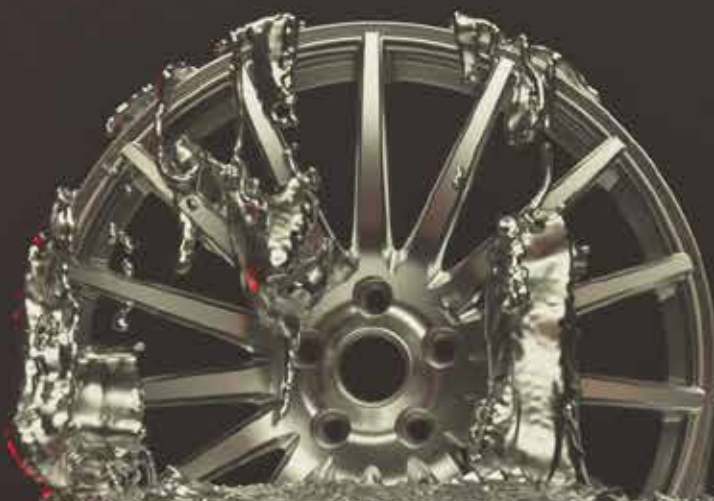

NITRO

W H E E L S

ALUMINIUM

Melting point 660.32°C Boiling point 2470°C

From raw
to refined.